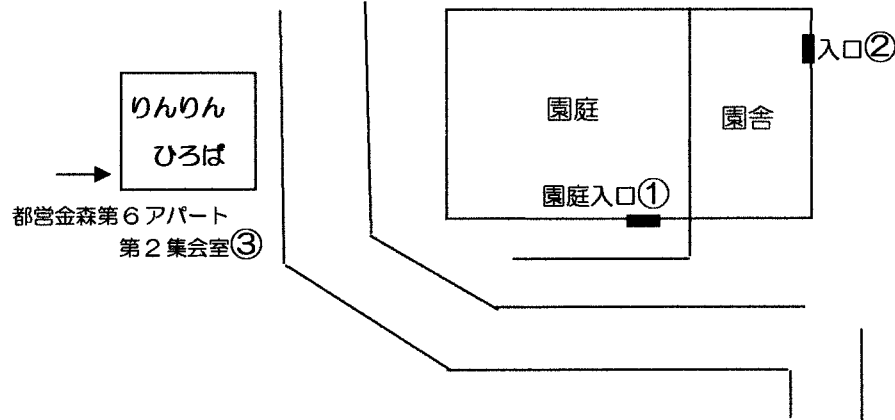

保育園に遊びに来たら・・・

- 園庭開放・・・園庭側の門(①)のインターフォンで対応します。
- 園行事・・・園舎事務所側入口(②)のインターフォンで対応します。
- ひろば・・・イベント・室内開放は集会所(③)で対応します。

保健コーナー

「子どもの睡眠リズム」

赤ちゃんは、生後4か月過ぎに昼夜のリズムが分かるようになります。早寝、早起きは、脳の神経・自律神経を正常に発達させます。

朝、太陽の光を浴びましょう。体温、ホルモン系の生体リズムを整えます。さらに脳を発達させるセロトニンという神経は、きちんとした姿勢と運動で分泌されます。